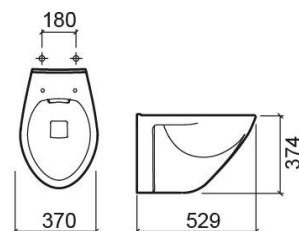

Cuvette suspendue Cetus 52 Rimflush - Blanc

Réf. 110034004

Código EAN. 5604815326666

Informations Techniques

Longueur: 529 mm

Largeur: 370 mm

Hauteur: 374 mm

Poids: 15.1 kg

Collection: Cetus

Type de produit: Cuvettes

Style: Traditionnel

Matériel: Porcelaine vitrifiée

Type d'installation: Suspendue

Caractéristiques

- Système Rimflush
- Fixation latérale
- Kit de fixation non inclus

Variations

Pergamon (Discontinué)

529x370x374 mm

Réf. 110034054

Código EAN. 5604815326918

Poids: 15.1 kg

Downloads

Vidéos