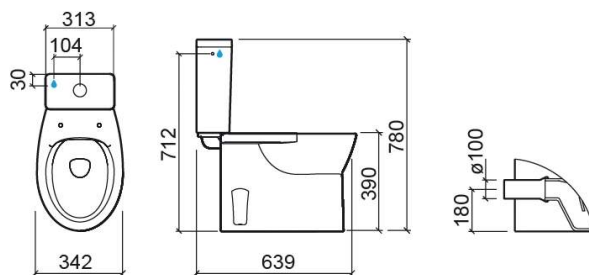

Cuvette au sol Easy SH avec Rimflush - Blanc

Réf. 131024004CX

Código EAN. 5604815330915

Informations Techniques

Longueur: 639 mm

Largeur: 342 mm

Hauteur: 400 mm

Poids: 24.20 kg

Collection: Easy

Type de produit: Cuvettes

Style: Traditionnel

Matériel: Vitreous China

Type d'installation: Au sol

Caractéristiques

- Système Rimflush
- Sortie Horizontale
- Fixation latérale verticale
- Kit de fixation inclus
- Siphon non inclus